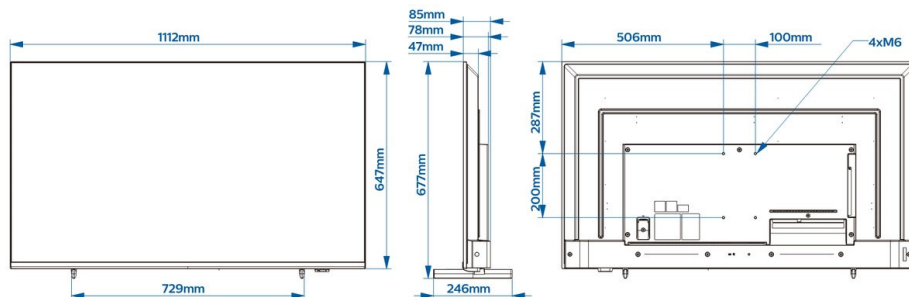

GIF

Ondersteunde beeldschermresolutie

- Tuner: Overige: tot 1920 x 1080p bij 60 Hz, T2 HEVC: tot 3840 x 2160 bij 60 Hz
- USB, LAN: HEVC: tot 3840 x 2160 bij 60 Hz, Overige: tot 1920 x 1080p bij 60 Hz
- HDMI: tot 3840 x 2160p bij 60 Hz

Afmetingen

- Afmetingen van set (B x H x D): 1112 x 647 x 78/85 mm
- Afmetingen apparaat (met standaard) (B x H x D): 1112 x 677 x 246 mm
- Gewicht van het product: 11,3 kg
- Gewicht (incl. standaard): 11,5 kg
- Compatibel met VESA-wandmontagesysteem: M6, 100 x 200 mm