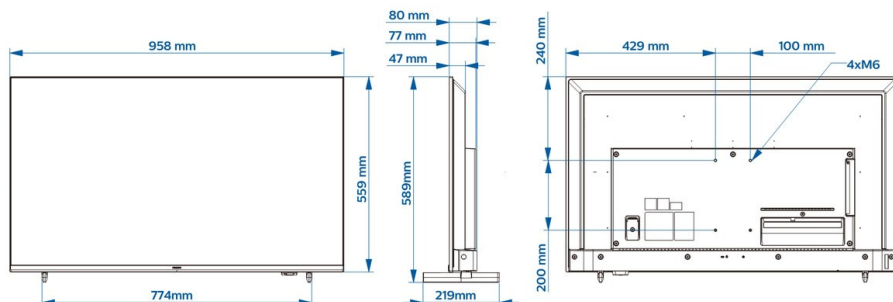

## Ondersteunde beeldschermresolutie

- Tuner: Overige: tot 1920 x 1080p bij 60 Hz, T2 HEVC: tot 3840 x 2160 bij 60 Hz
- USB, LAN: HEVC: tot 3840 x 2160 bij 60 Hz, Overige: tot 1920 x 1080p bij 60 Hz
- HDMI: tot 3840 x 2160p bij 60 Hz

## Afmetingen

- Afmetingen van set (B x H x D): 958 x 560 x 77/80 mm
- Afmetingen apparaat (met standaard) (B x H x D): 958 x 590 x 219 mm
- Gewicht van het product: 7,6 kg
- Gewicht (incl. standaard): 7,8 kg
- Geschikt voor wandmontage: M6, 100 x 200 mm